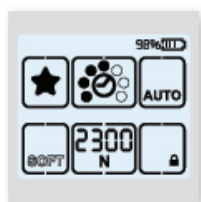

**INTUITÍVNY**
**PRE JEDNODUCHÚ A RÝCHLU  
PREVÁDZKU**

- ✓ Variabilná rýchlosť ťažovania kontrolovaná tlakom prsta
- ✓ Nastavenie zariadenia cez digitálny dotykový displej
- ✓ Funkcia obľúbeného programu páskovania

**INTELIGENTNÝ**
**PRE VYNIKAJÚCI A KONZISTENTNÝ VÝKON**

- ✓ Zobrazovanie sily ťažovania v reálnom čase
- ✓ Elektronicky riadený proces páskovania
- ✓ Indikácia zarovnania viazacej pásky

**Plne dotykový displej**